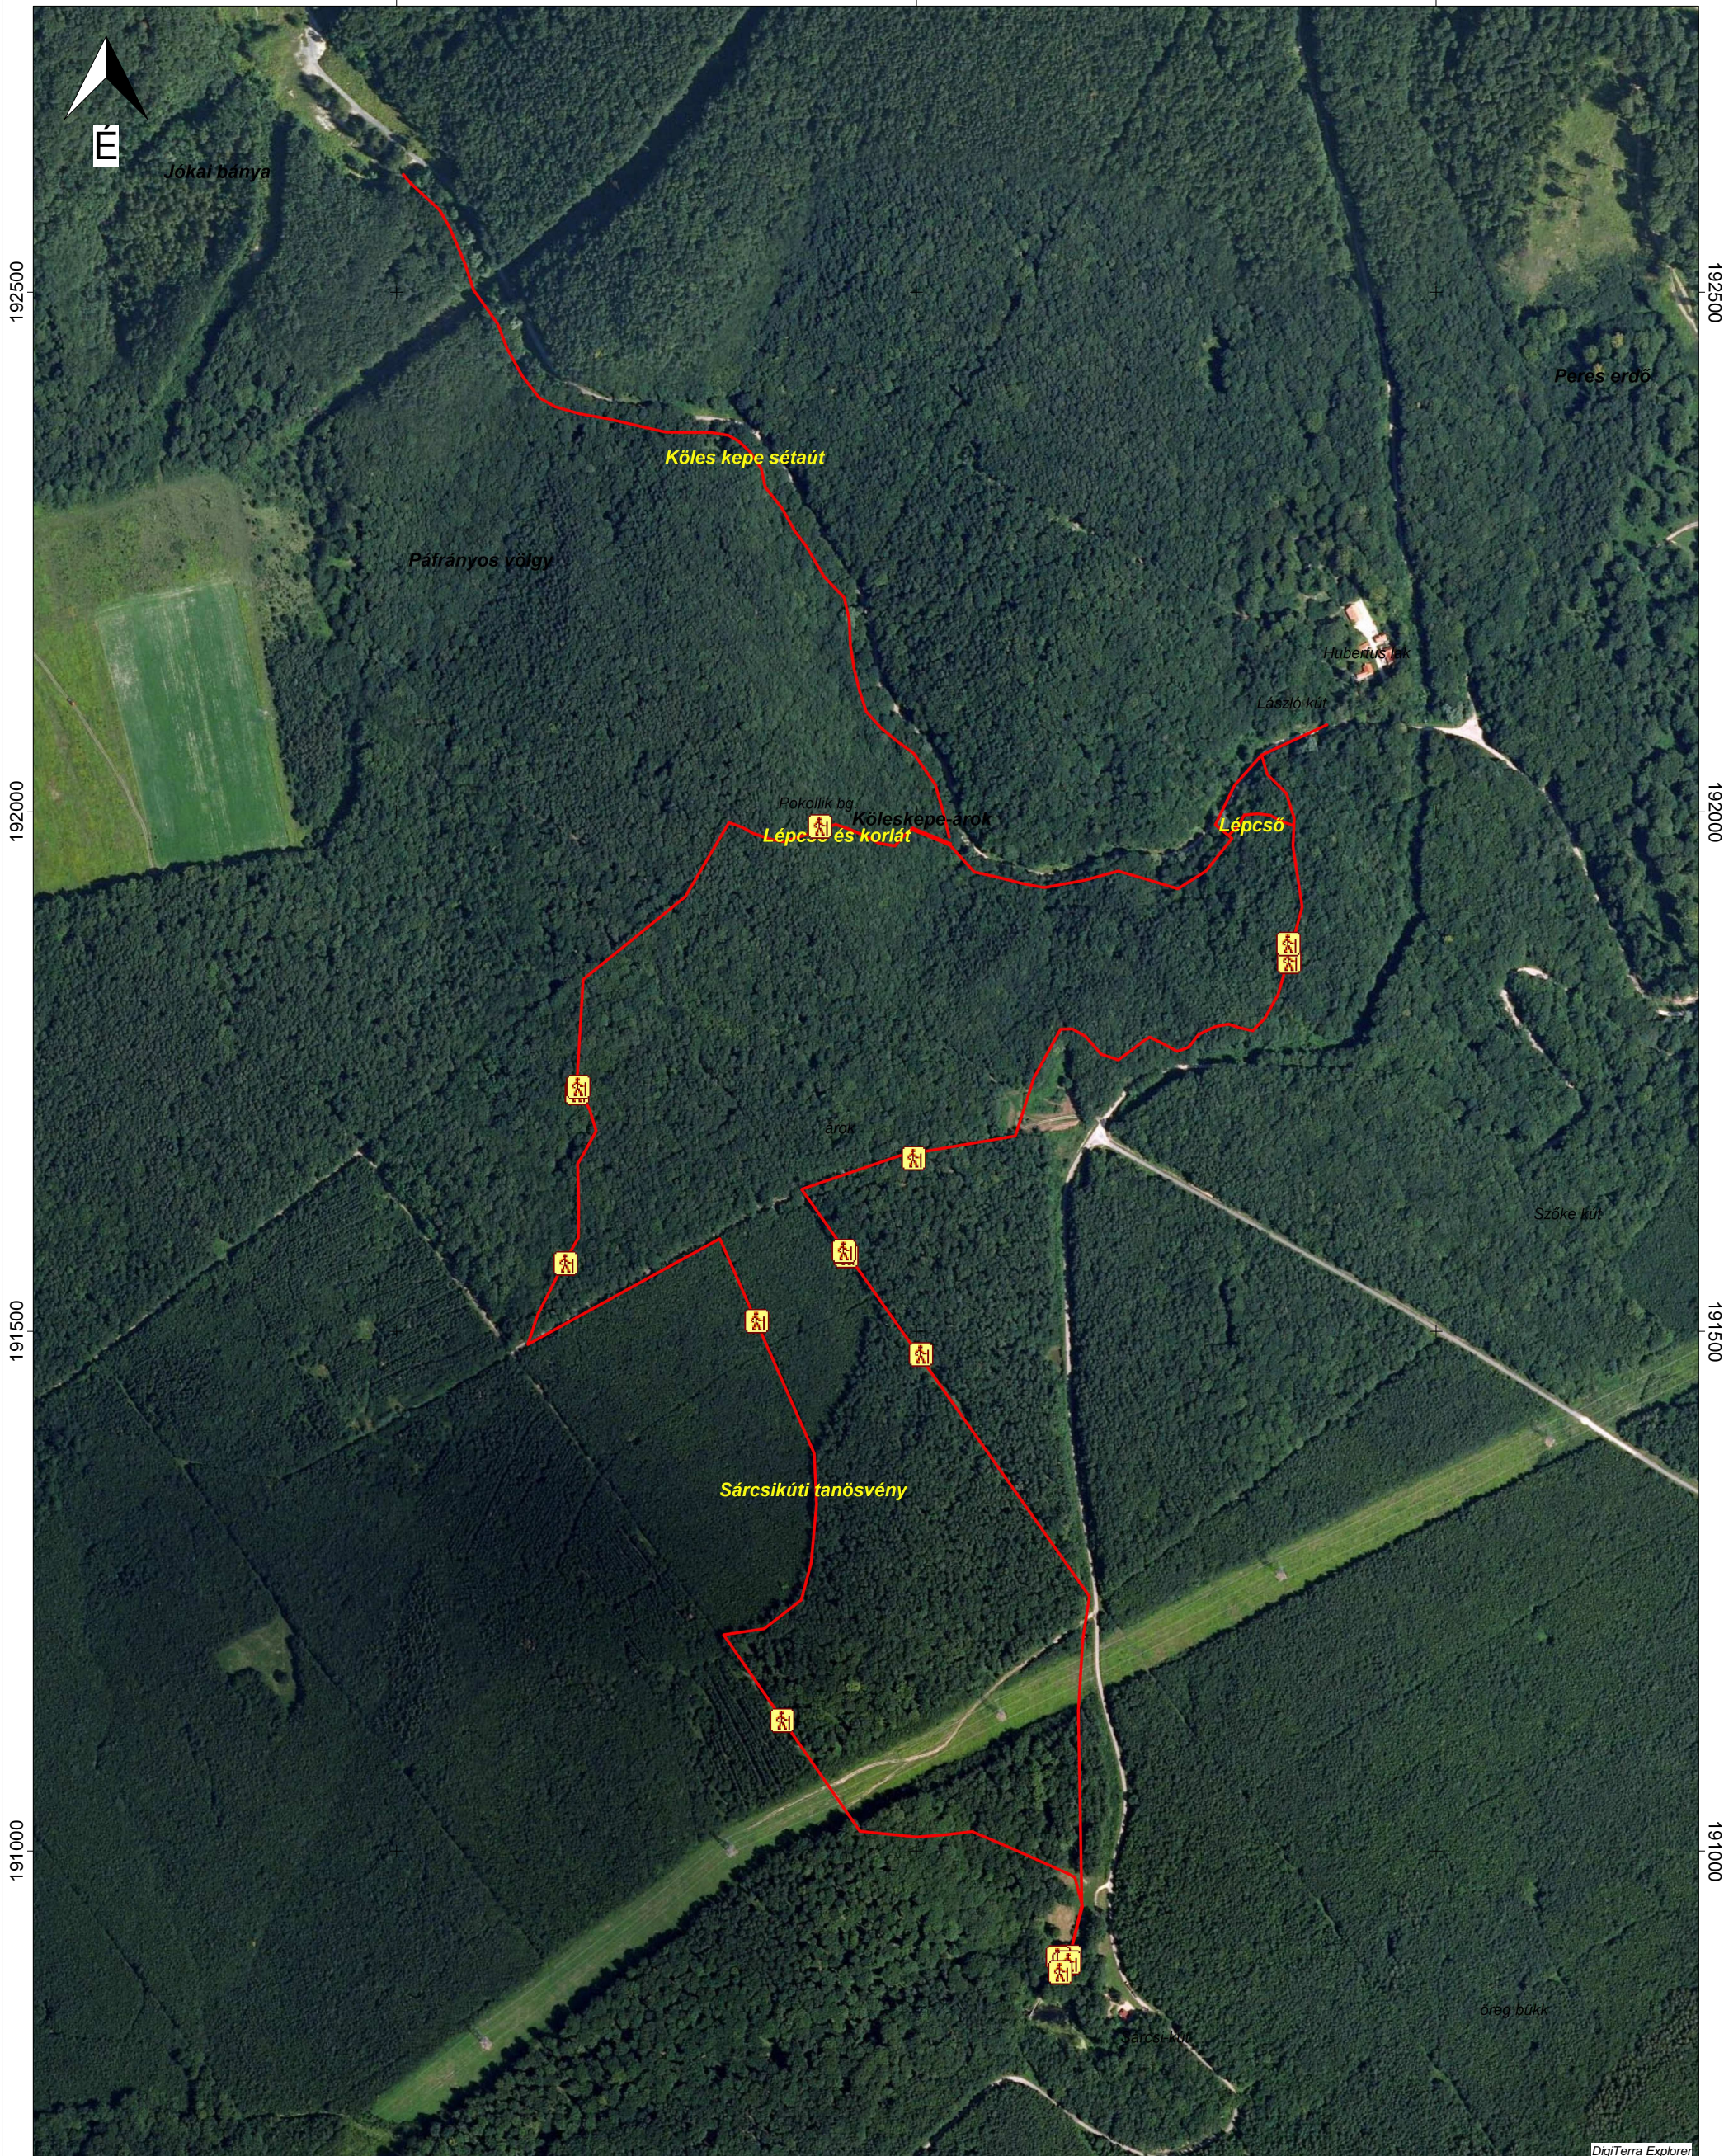

# Sárcsikúti tanösvény

539000

539500

540000

192500

192000

191500

191000

192500

192000

191500

191000

539000

539500

540000

2018.12.14 8:04:14