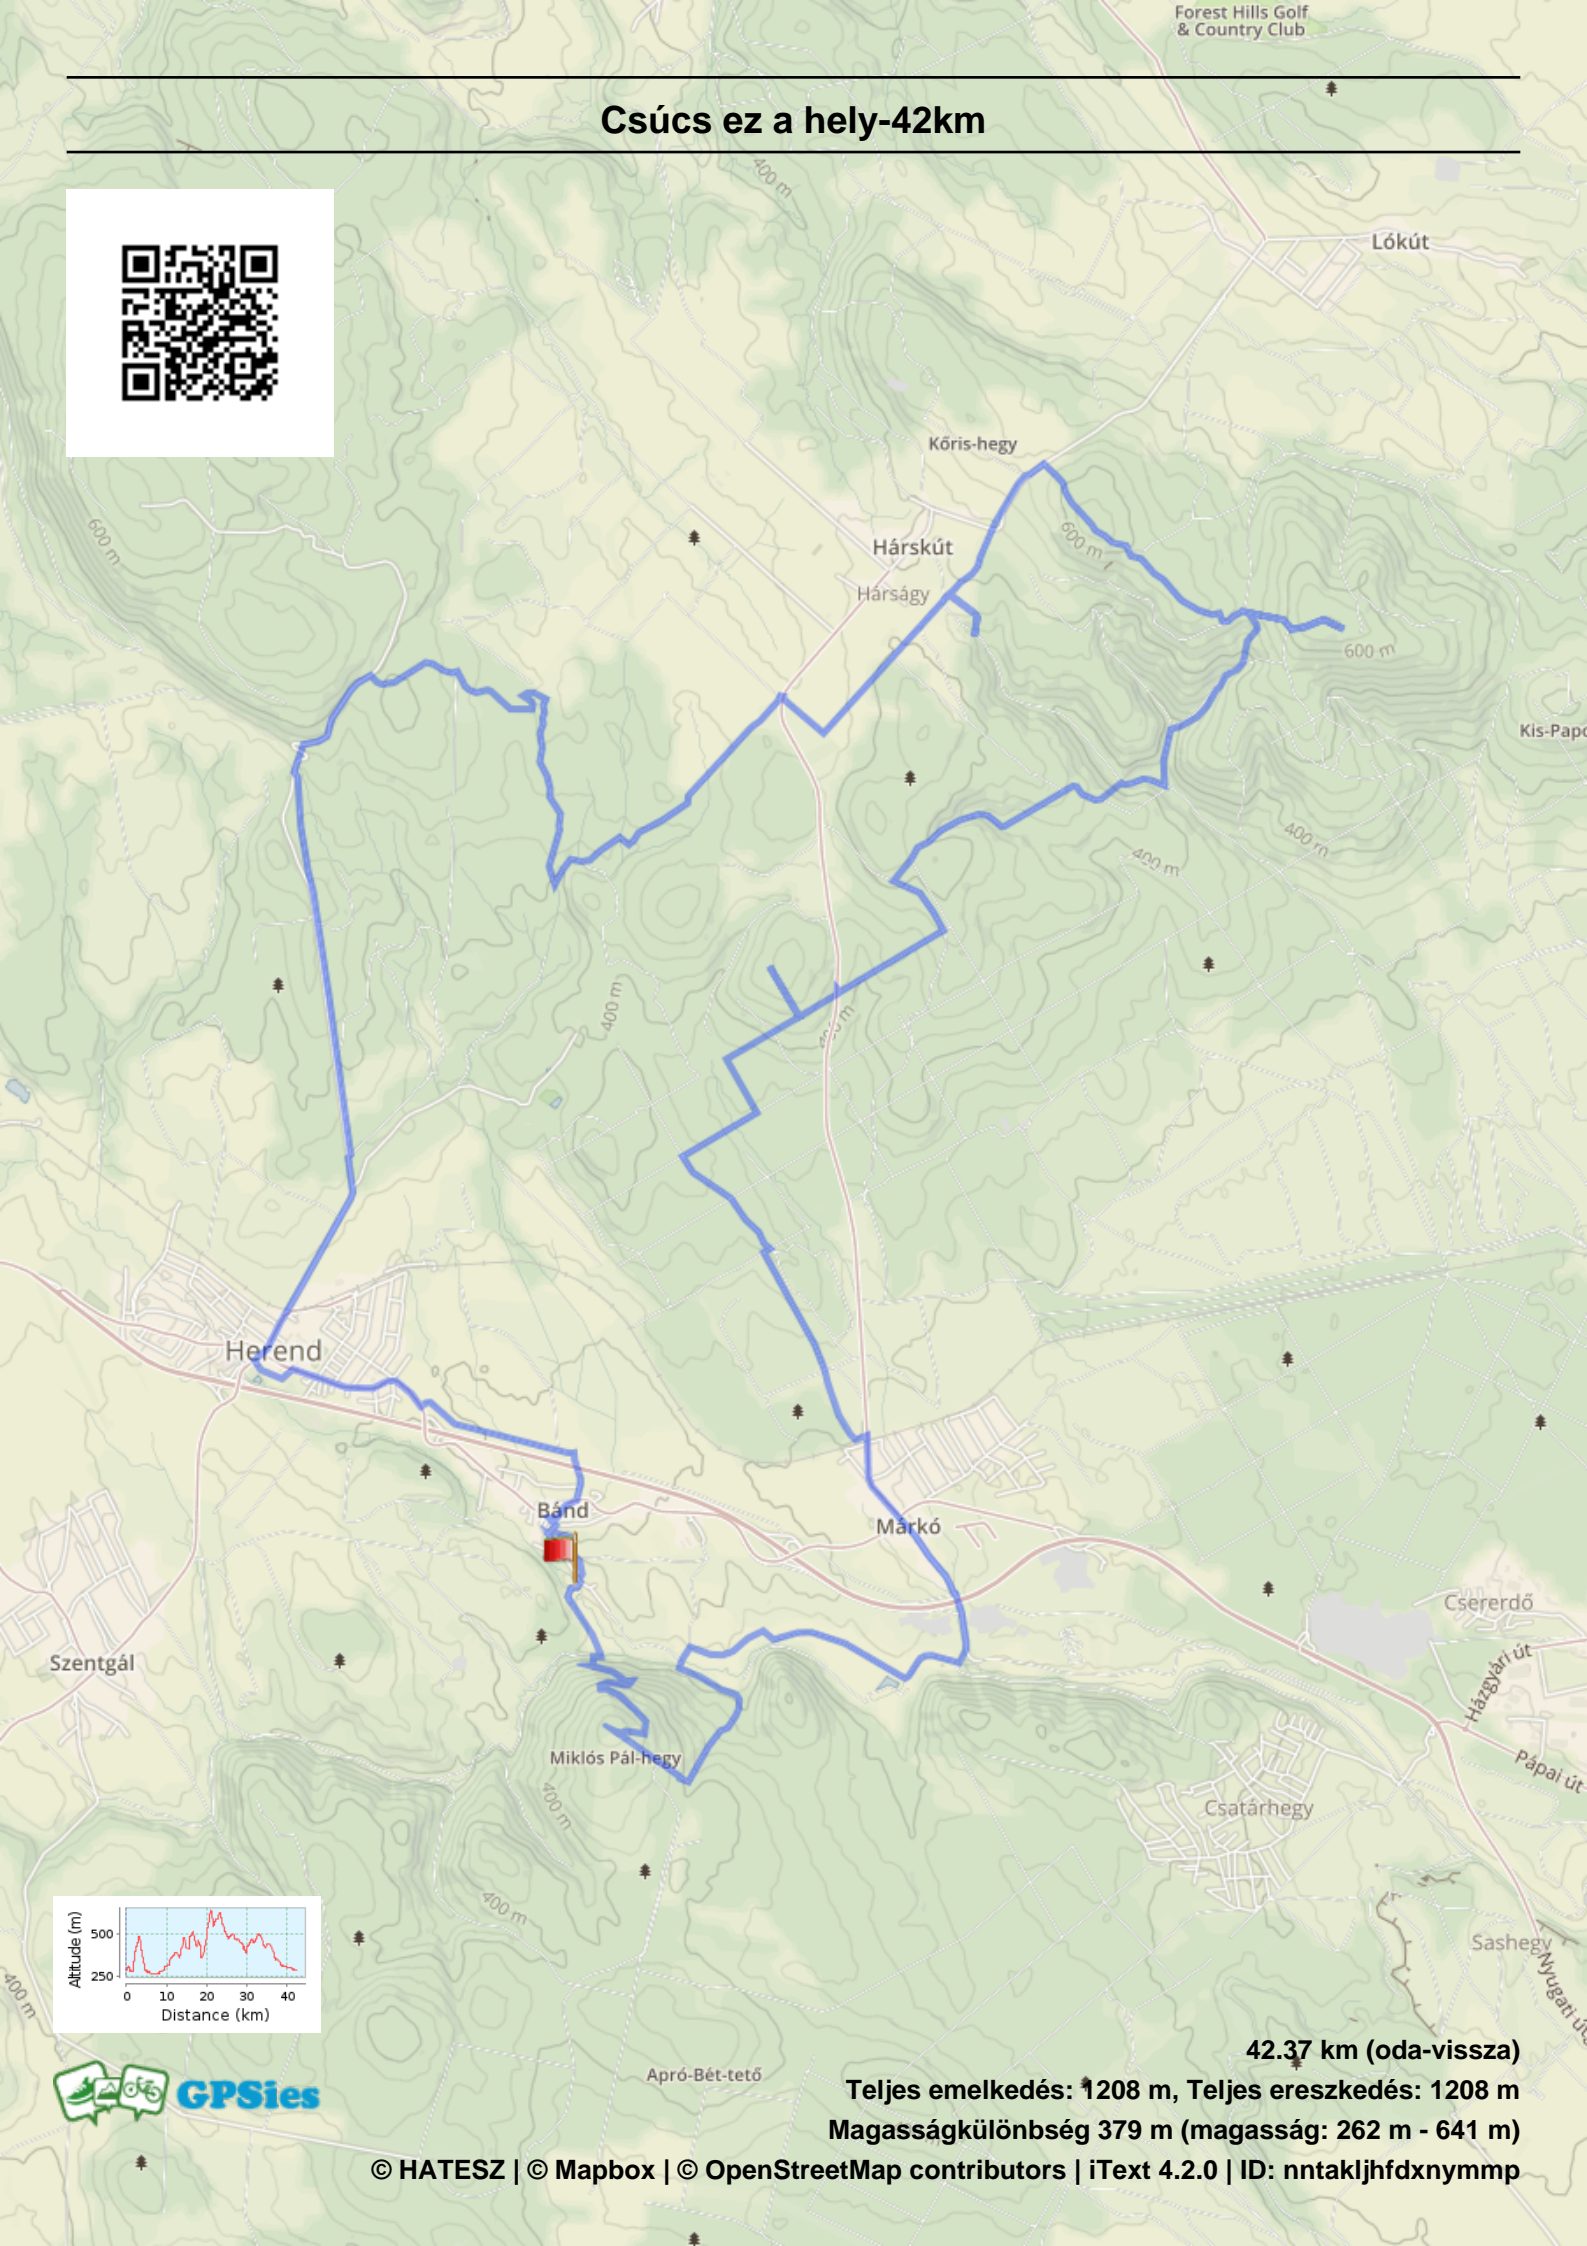

Csúcs ez a hely-42km

42.37 km (oda-vissza)

**Teljes emelkedés: 1208 m, Teljes ereszkedés: 1208 m
Magasságkülönbség 379 m (magasság: 262 m - 641 m)**