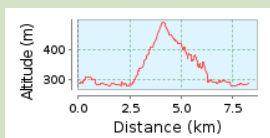

# Csúcs ez a hely-8km

8.28 km (oda-vissza)

Teljes emelkedés: 248 m, Teljes ereszkedés: 247 m

Magasságkülönbség 212 m (magasság: 277 m - 489 m)