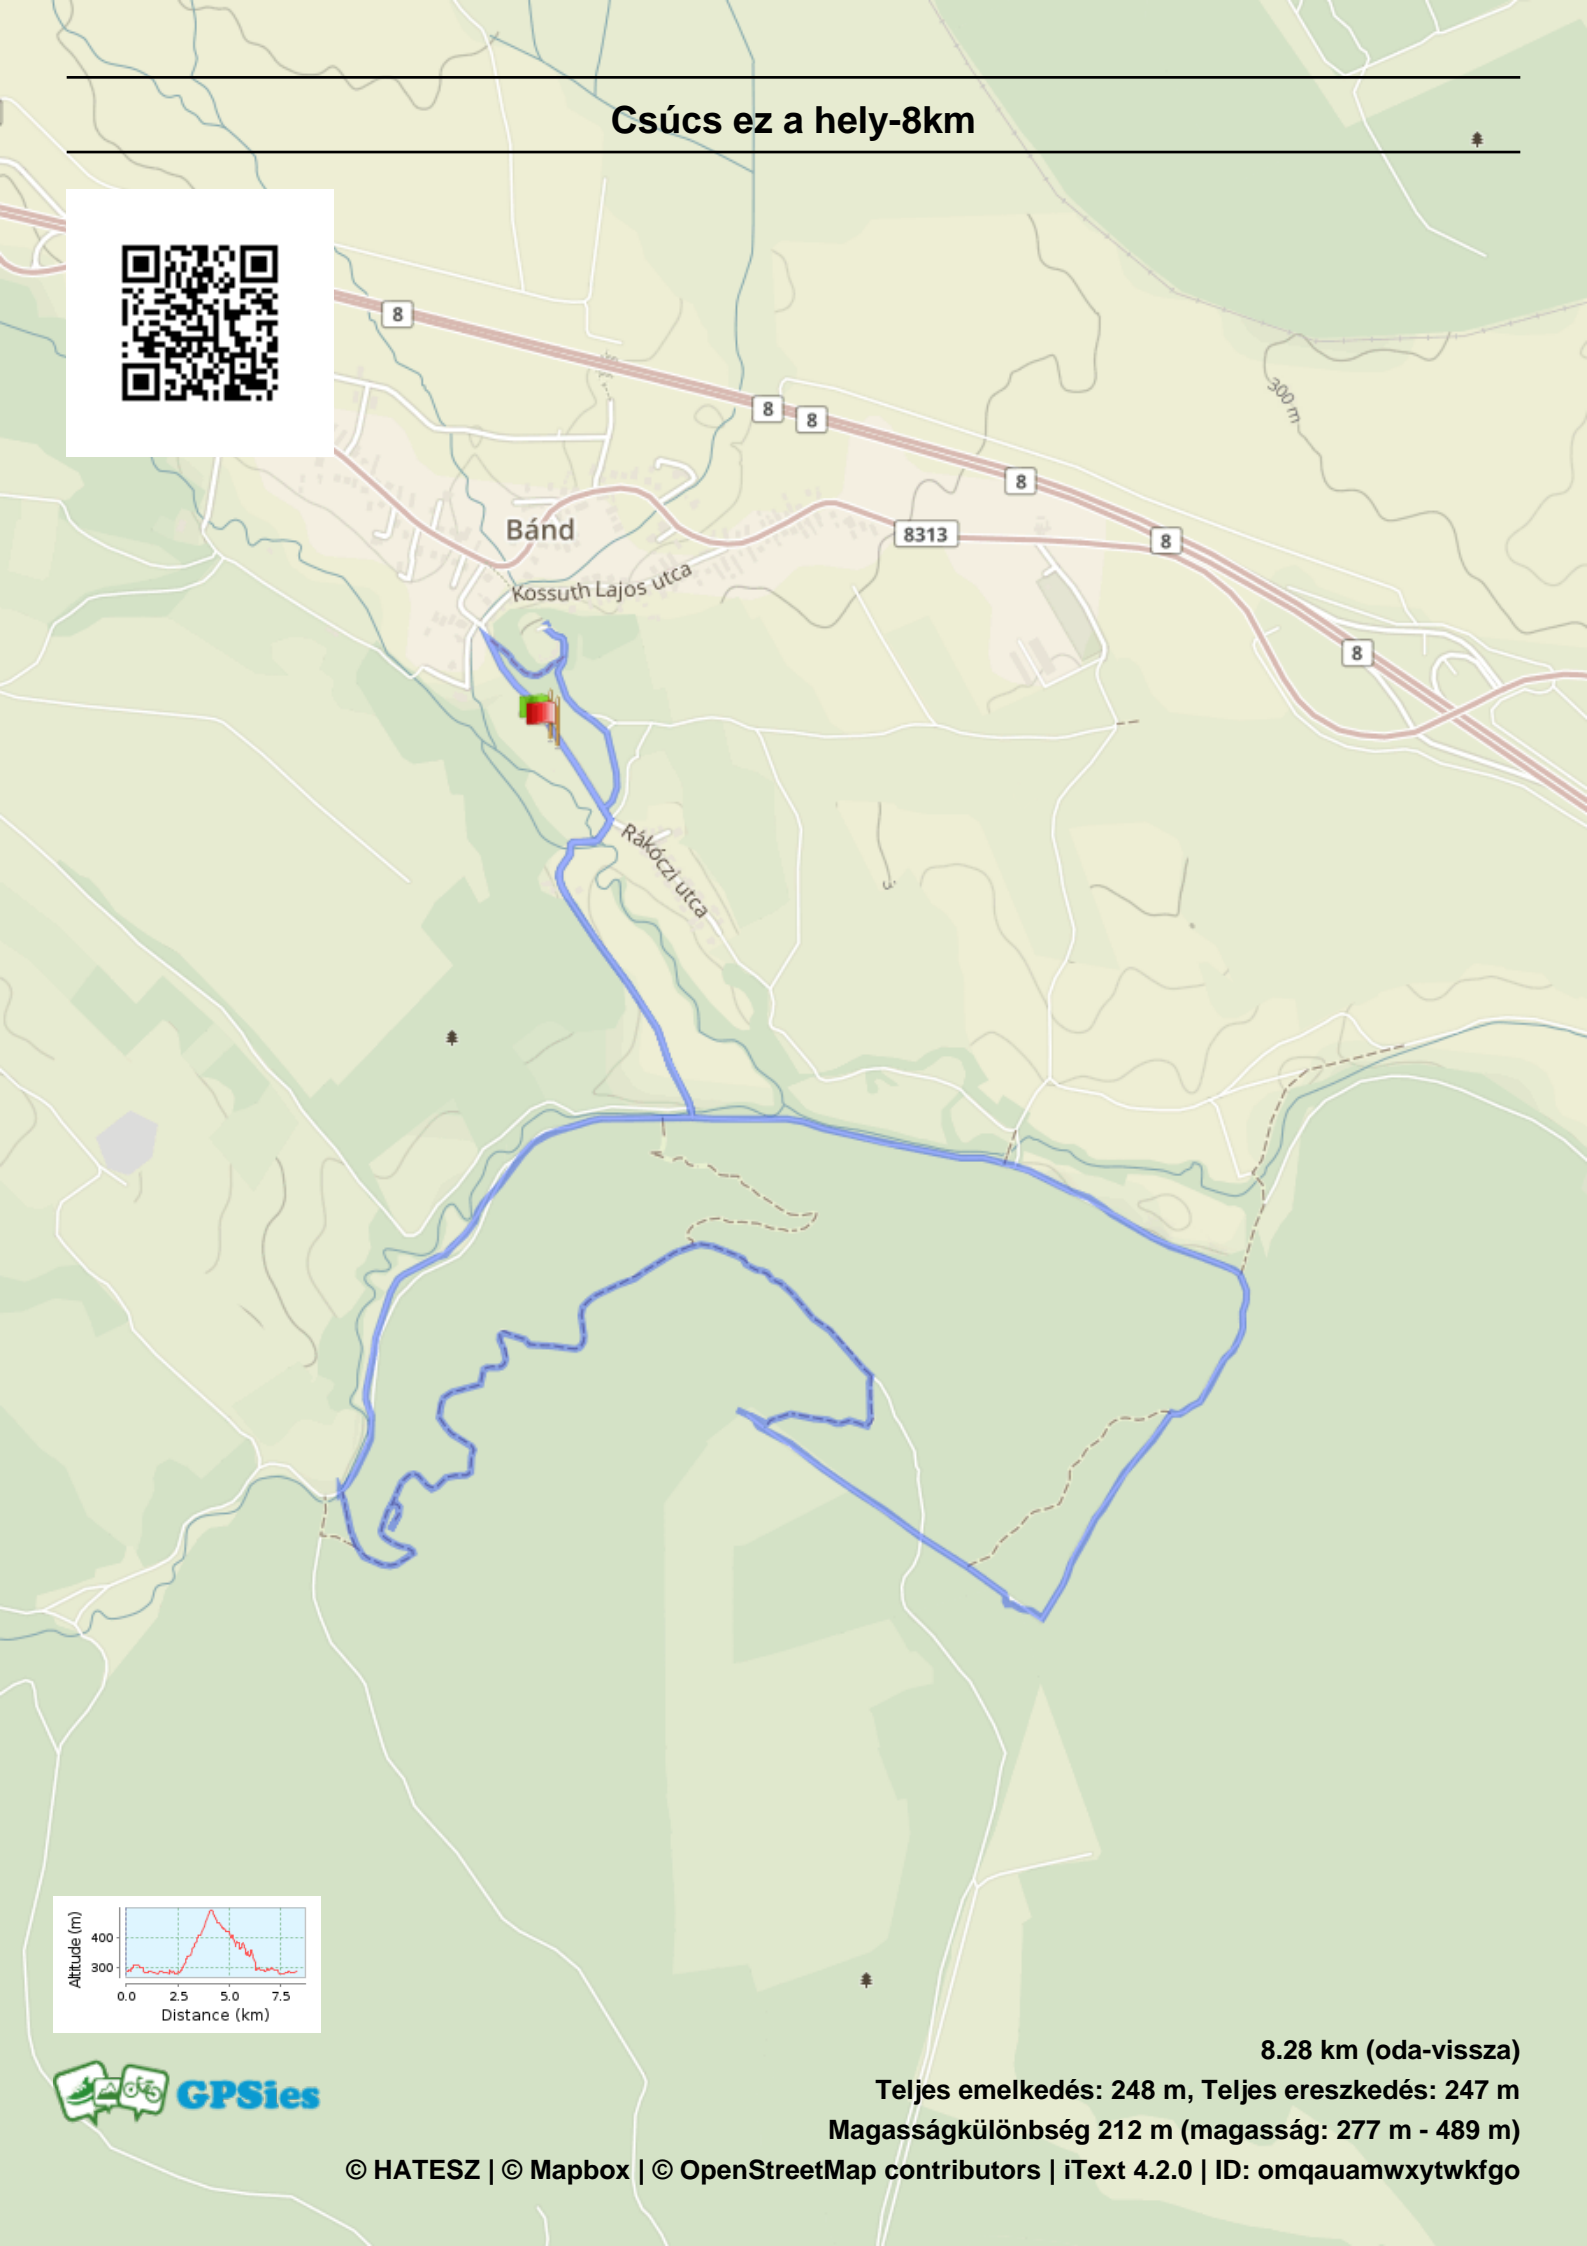

# Csúcs ez a hely-8km

8.28 km (oda-vissza)

Teljes emelkedés: 248 m, Teljes ereszkedés: 247 m

Magasságkülönbség 212 m (magasság: 277 m - 489 m)