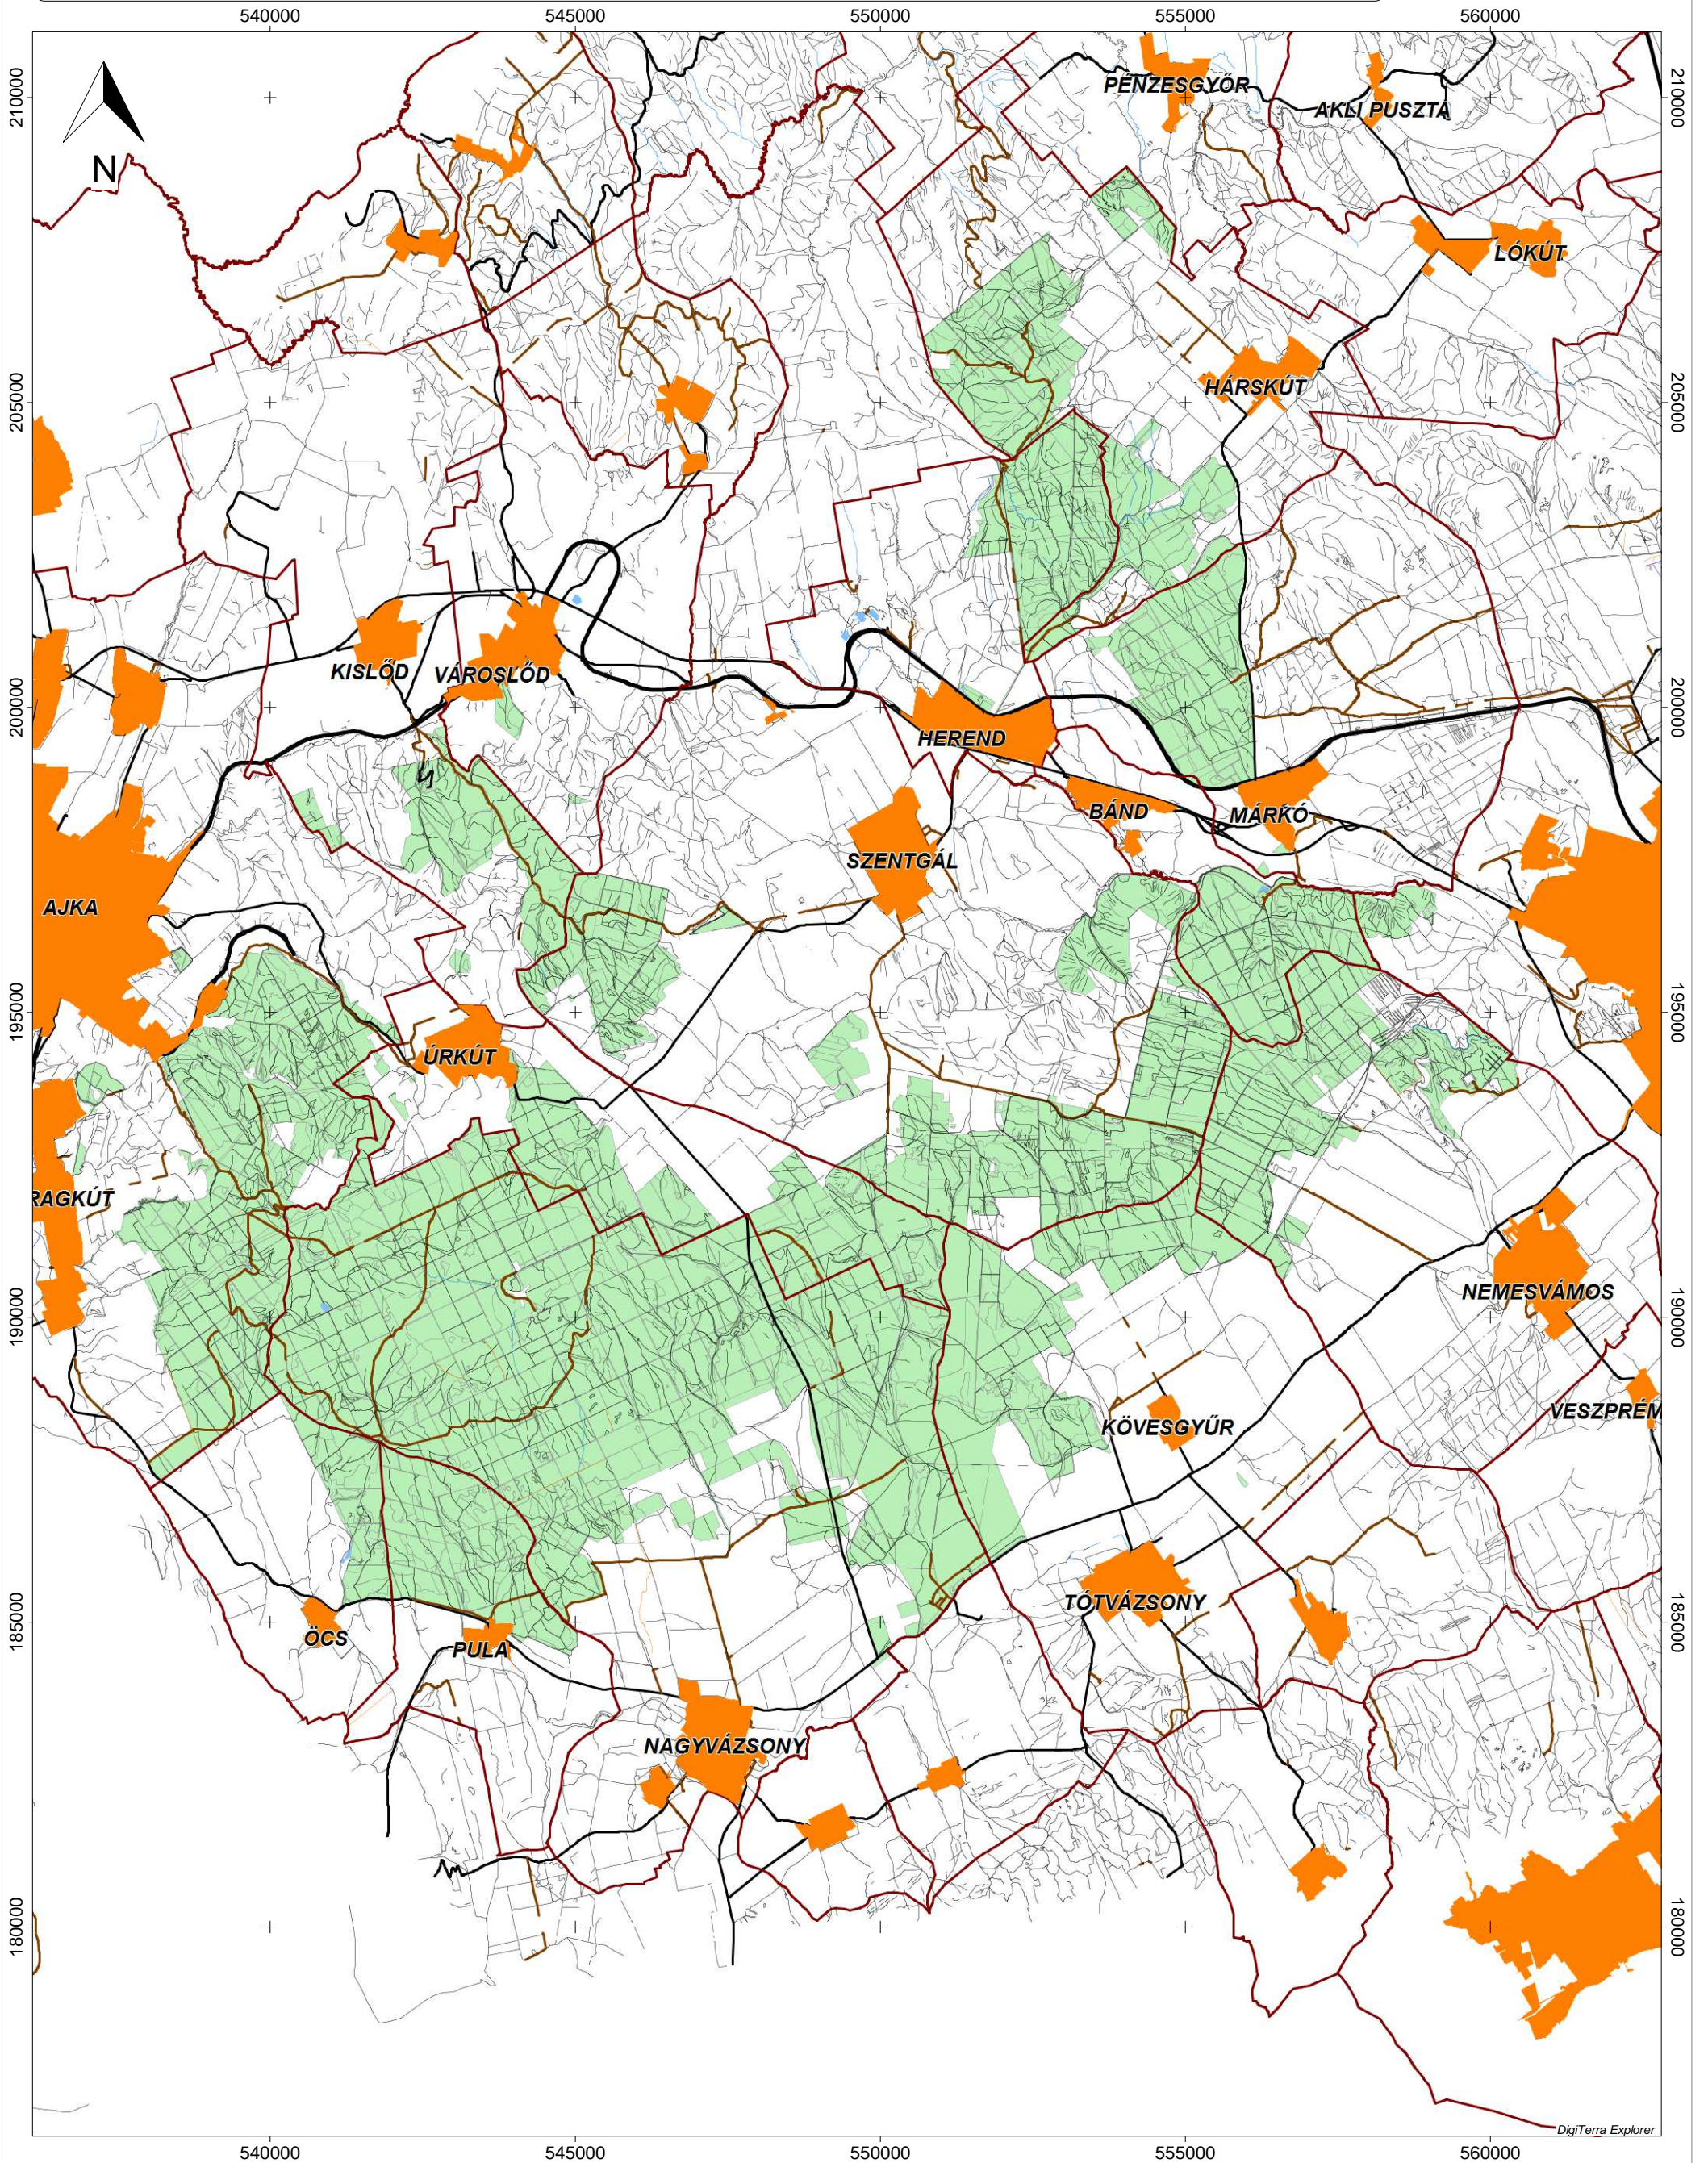

Kab-hegyi Erdészet (lezárt terület zöld színnel)

0 2000 4000 6000 8000 10000 12000
Scale = 1 : 100000